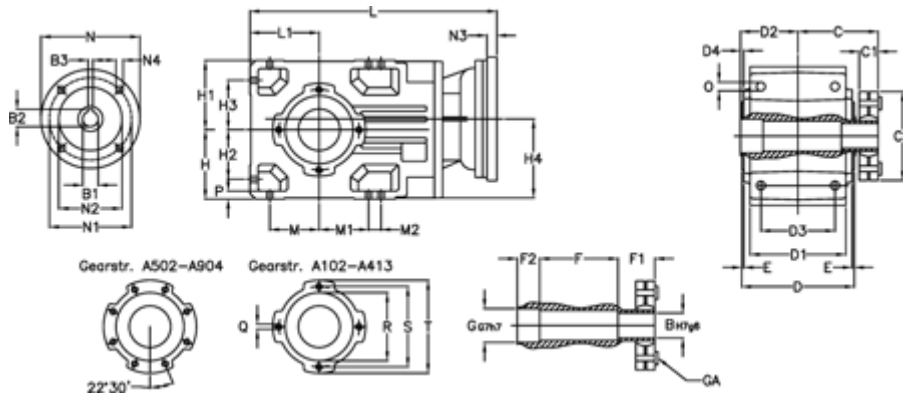

Article number: 296003502575245
 Description: Bevel helical gearbox
 A352US-25,7-P112B5

Measures

B = 40	D1 = 166	F2 = 53	L = 389.0	N3 = 4,5
B1 = 28	D2 = 80	G = 42	L1 = 100	N4 = M12x16
B2 = 31.3	D3 = 135	GA = 43	M = 73.0	O = 12.0
B3 = 8	d4 = 5.0	H = 100	M1 = 73.0	P = 11
C = 70.0	Description = A352 US-xx P112 B5	H1 = 100	M2 = 11	Q = M10x17
C1 = 24	E = 3.5	H2 = 73.0	N = 250	R = 110
C2 = 90.0	F = 12.0	H3 = 73.0	N1 = 215	S = 130
D = 173	F1 = 48.0	H4 = 114.0	N2 = 180	T = 150